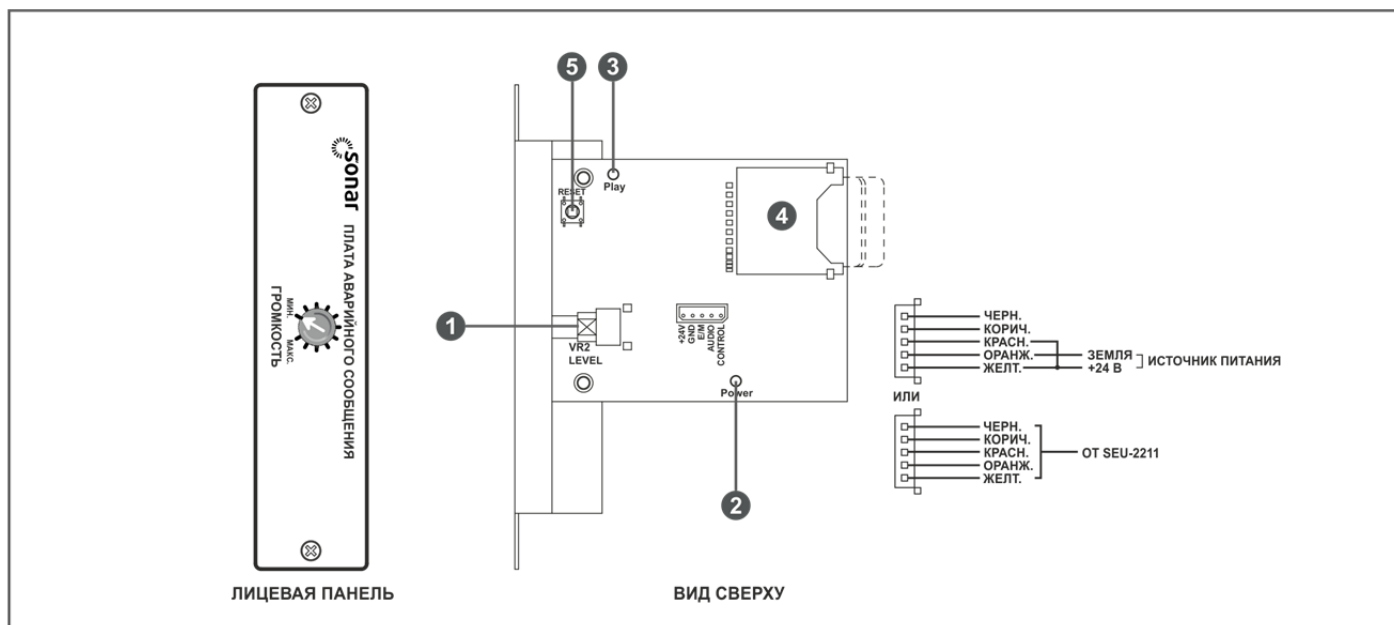

Плата аварийного сообщения SEU-2211 М (опция)

ОПИСАНИЕ:

1. **Ручка ГРОМКОСТЬ (VR2 LEVEL).** Для регулировки уровня выходного сигнала аварийного сообщения.
2. **Индикатор питания (Power).** Включается при подачи питания на плату.
3. **Индикатор воспроизведения (Play).** Включается при воспроизведении аварийного сообщения.
4. **Слот для карты памяти SD.** Предназначен для установки карты SD с записанным аварийным сообщением (максимальный объём карты, поддерживаемый данным устройством 16GB).
5. **Кнопка СБРОС (Reset).** Для удаления сообщения с карты SD.

ВОСПРОИЗВЕДЕНИЕ:

При активации платы, первые 10 секунд звучит сирена, после чего включается аварийное сообщение. Воспроизведение сообщения повторяется циклично.

ВАЖНО:

Перед установкой SEU - 2211M в слот SEU-2211, проверьте, установлена ли карта SD в SEU - 2211M.

ТЕХНИЧЕСКИЕ ДАННЫЕ:

Формат файла	MP3
Объём карты SD	4 Гб – 16 Гб
Рабочее напряжение	24 В
Потребление тока	Макс. 0,035 А
Габариты	130 x 100 x 30
Вес	90 г

Адрес центра приема и получения оборудования: 119 530, Москва, Очаковское шоссе, д. 40, стр. 3.
Телефон тех. поддержки: 8 800 775 00 73.